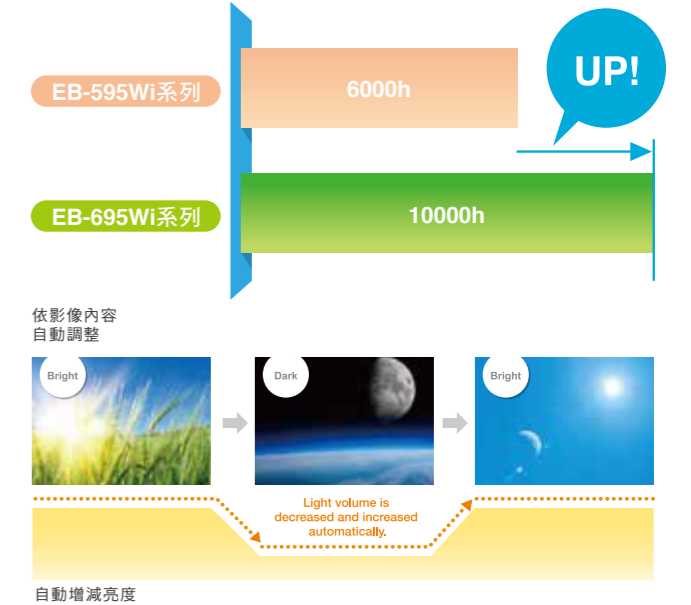

10000小時智慧長效燈泡，環保更省成本

EB-696Ui/EB695Wi/EB-685Wi/EB-685/EB-680擁有最高10000小時長效燈泡，每小時使用成本更低。全新的功能會因應環境光源與影像內容，自動調整影像亮度，節省電力更提供您優質的會議教學投影品質。