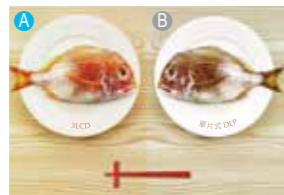

清晰, 明亮, 美麗...3LCD技術

3LCD投影機能完全呈現清晰、更自然柔和、細緻的影像。針對動態影像畫面, 不會有彩虹現象的發生, 讓您享受最順暢的影像感受。