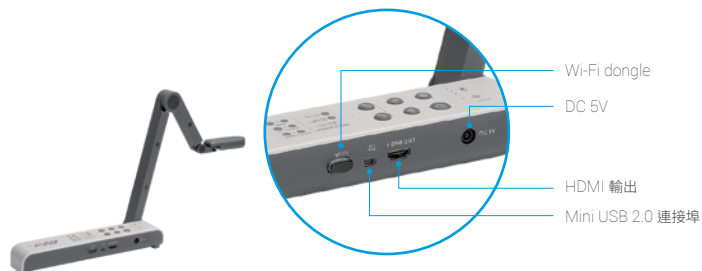

M15W 底座

Aver

版權所有 ©2019 圓展科技股份有限公司
所有其他商標和註冊商標均歸其各自所有者擁有

www.aver.com

CE FC RoHS COMPLIANT

R & B COMPUTER SYSTEMS LTD.
力衡電腦系統有限公司

☎ 2749 3325 🌐 www.rnb.com.hk
✉ rnb@rnb.com.hk

Unit 1009, Global Gateway Tower, 63 Wing Hong Street, Cheung Sha Wan, Kln., HK
香港九龍長沙灣永康街 63 號 Global Gateway Tower 1009 室

201909