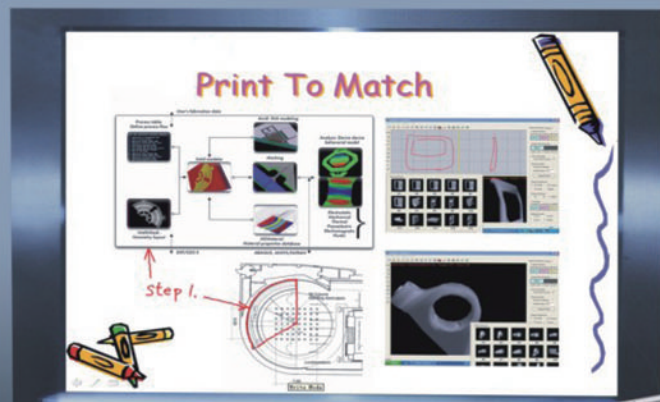

# 3DJumpBean

無線電子白板 Wireless Whiteboard (Single-user)

**無線傳輸、三維定位專利 展現互動教學新趨勢**  
**外形小巧方便、操作簡易 發揮專業演示好身手**

## 3DJumpBean T618 無線電子白板(單用戶)

科技發展一日千里，改變了人類各種生活模式，亦同時帶來多元化的溝通方法。在教育方面，逐步邁向電子化的互動學習新世代，老師不但利用電腦或各式電子設備製作多元化的教材，更想透過一些新穎的科技產品與學生作即時互動。3DJumpBean 斬新推出的無線電子白板T618（單用戶），正正是針對互動教學及簡報會議的需求而設。

3DJumpBean無線電子白板T618 源自手寫資訊數碼化展現的概念，利用USB Dongle連接電腦無線操作，可靈活地以手寫輸入方式呈現於Power Point幻燈片上，讓簡報或教學告別黑板粉筆的傳統時代，成為未來現代化教學、辦公會議、遠端教育及資訊交流的新趨勢。T618 PLUS擁有註冊專利的無線傳輸及三維（3D）定位技術，配合輕巧的外形，以及簡易的操作系統，助您發揮專業演示好身手。

### 產品特色

- 專利3DJumpBean無線傳輸通訊協定，透過USB Dongle連接電腦無線操作，傳輸範圍可達20米
- 支援Power Point簡報，於幻燈片播放時，利用互動電子筆可隨意書寫、翻頁及Highlight重點
- 設有滑鼠、電子白板及手寫模式，附送原子筆頭，可直接於A4紙上書寫
- 3D三維定位精確度高達0.05mm
- 操作簡易，可直接點選無線電子白板上的圖示切換不同操作模式及功能
- 支援Print to Match功能，可列印出Power Point上所輸入的任何附註
- 耗電量低，可連續使用30小時
- 備有圖庫功能，方便作教學用途
- 小巧輕便，體積只有315mm x 255mm x 30mm，重量亦只有200g(連電芯)