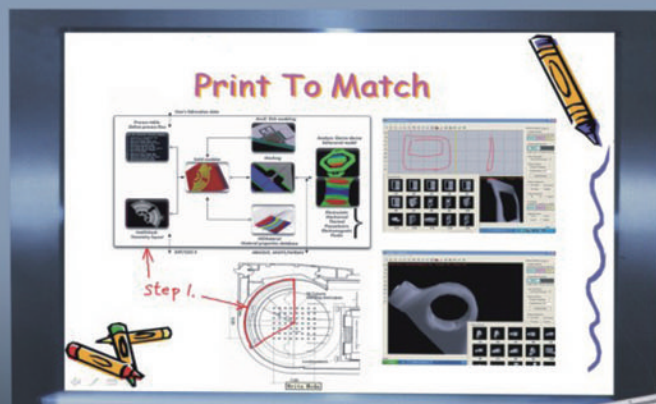

3DJumpBean

無線電子白板 Wireless Whiteboard (Multi-user)

無線傳輸、三維定位專利 展現互動教學新趨勢
外形小巧方便、操作簡易 發揮專業演示好身手

3DJumpBean T618 PLUS 無線電子白板(多用戶)

科技發展一日千里，改變了人類各種生活模式，亦同時帶來多元化的溝通方法。在教育方面，逐步邁向電子化的互動學習新世代，老師不但利用電腦或各式電子設備製作多元化的教材，更想透過一些新穎的科技產品與學生作即時互動。3DJumpBean 嶄新推出的無線電子白板T618 PLUS（多用戶），正正是針對互動教學及簡報會議的需求而設。

3DJumpBean無線電子白板T618 PLUS源自手寫資訊數碼化展現的概念，利用USB Dongle連接電腦無線操作，可靈活地以手寫輸入方式呈現於Power Point幻燈片上，讓簡報或教學告別黑板粉筆的傳統時代，成為未來現代化教學、辦公會議、遠端教育及資訊交流的新趨勢。T618 PLUS擁有註冊專利的無線傳輸及三維（3D）定位技術，配合輕巧的外形，以及簡易的操作系統，助您發揮專業演示好身手；此外，T618 PLUS更支援多用戶模式，可讓多位用戶同時參與互動討論。

產品特色

- 專利3DJumpBean無線傳輸通訊協定，透過USB Dongle連接電腦無線操作，傳輸範圍可達20米
- 支援Power Point簡報，於幻燈片播放時，利用互動電子筆可隨意書寫、翻頁、局部放大及Highlight重點
- 支援多用戶模式，一個USB Dongle支援多達128塊無線電子白板，可隨意切換不同使用者，適合互動教學及會議討論(T618 PLUS)
- 設有滑鼠、電子白板及手寫模式，附送原子筆頭，可直接於A4紙上書寫
- 3D三維定位精確度高達0.05mm
- 操作簡易，可直接點選無線電子白板上的圖示切換不同操作模式及功能
- 支援Print to Match功能，可列印出Power Point上所輸入的任何附註
- 耗電量低，可連續使用30小時
- 備有圖庫功能，方便作教學用途
- 小巧輕便，體積只有315mm x 255mm x 30mm，重量亦只有200g(連電芯)