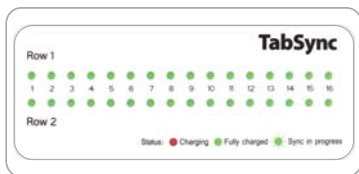

即時狀態檢視

AVer TabSync 平板電腦充電同步車於車頂提供即時狀態查詢功能，藉由 LED 指示燈的不同顏色，可顯示每台平板電腦是處於充電中、充電完成或同步進行的狀態。