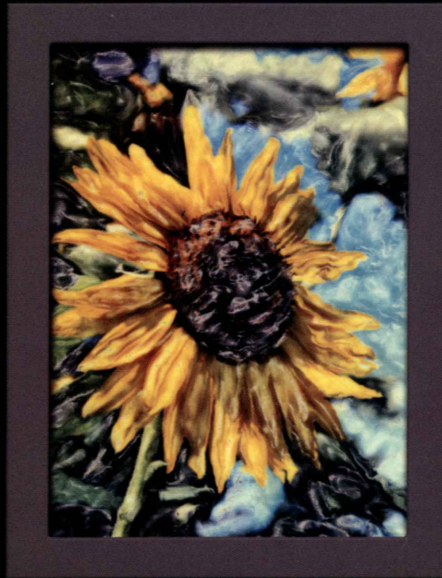

**HITACHI**  
Inspire the Next

*MASTER OF ART*

色彩璀璨 | 光芒奪目 | 層次分明

*MASTER OF*  
**PLASMA**

55PD8800TA  
42PD8800TA

HITACHI PICTURE MASTER PLASMA TV

日立全新等離子電視機

備受尊崇 只因成就造極登峰