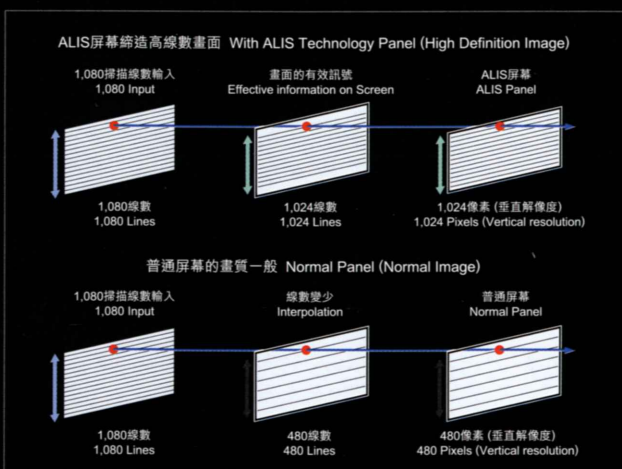

新世代 Picture Master 曠世演繹 成就大師級 Plasma 典範

成就，源自不斷突破創新，只有超凡入聖，才能彰顯真正的大師級典範。Master of Plasma，日立等離子電視機當之無愧。嶄新的ALIS屏幕，配合獨尊無尚的新世代Picture Master影像處理器，為色彩、光亮度、黑色層次感等演繹開拓全新視野，將等離子電視機的藝術成就推至更高峰！

全新超凡ALIS屏幕 叫世界眼前一亮

日立全新的ALIS屏幕是專為數碼廣播而設的頂級屏幕，設計精密，配合多項突破科技，在解像度、屏幕亮度、對比度及黑色層次感方面均有更高表現，為您帶來視像全新體驗。

- **超高解像度 1024 x 1024\* Mega Pixel**  
以單數線及雙數線交替照射，強化影像的解像度，將垂直解像度提昇至高達1024\*像素，令極臻完美的畫質更細緻。
- **亮度新標準 世界最高亮度 1,400cd/m<sup>2</sup> △\***  
提昇最高亮度，令畫面更亮麗清晰，色彩更奪目。

- **極級對比度 3,000:1\***  
對比度全面躍升，層次感更強，畫面更逼真。

- **MBP彩色濾波片 調諧色彩濃淡細致**  
MBP(Multi Band Pass)彩色濾波片令紅、綠、藍三原色及黑色濃度對比效果更純更高，加強黑色層次感的表現，深致分明；配合防反光塗層，能減少外來光線引致的反光現象，對比度增強，畫面更光亮。

- **60,000小時超長壽屏幕#**

\* 只適用於42PD8800TA  
Only for 42PD8800TA