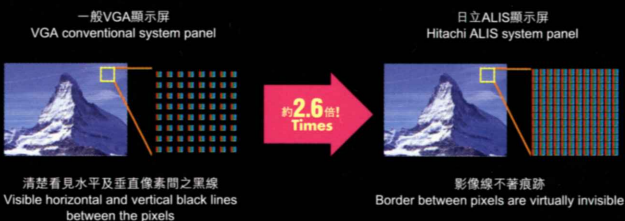

備受尊崇 只因成就造極登峰

新世代 Picture Master 曠世演繹 成就大師級 Plasma 典範

成就，源自不斷突破創新，只有超凡入聖，才能彰顯真正的大師級典範。Master of Plasma，日立等離子電視機當之無愧。嶄新的ALIS屏幕，配合獨尊無尚的新世代Picture Master影像處理器，為色彩、光亮度、黑色層次感等演繹開拓全新視野，將等離子電視機的藝術成就推至更高峰！

全新超凡ALIS屏幕 叫世界眼前一亮

日立全新的ALIS屏幕是專為數碼廣播而設的頂級屏幕，設計精密，配合多項突破科技，在解像度、屏幕亮度、對比度及黑色層次感方面均有更高表現，為您帶來視像全新體驗。

- **超高解像度 1024 x 1024* Mega Pixel**
  以單數線及雙數線交替照射，強化影像的解像度，將垂直解像度提昇至高達1024*像素，令極臻完美的畫質更細緻。
- **亮度新標準 世界最高亮度 1,400cd/m² △***
  提昇最高亮度，令畫面更亮麗清晰，色彩更奪目。

- **極級對比度 3,000:1***
  對比度全面躍升，層次感更強，畫面更逼真。

- **MBP彩色濾波片 調諧色彩濃淡細致**
  MBP(Multi Band Pass)彩色濾波片令紅、綠、藍三原色及黑色濃度對比效果更純更高，加強黑色層次感的表現，深致分明；配合防反光塗層，能減少外來光線引致的反光現象，對比度增強，畫面更光亮。

- **60,000小時超長壽屏幕#**

* 只適用於42PD8800TA
Only for 42PD8800TA

△ 根據2005年7月11日前之1024x1024屏幕為準
According to 1024 x 1024 panel until Jul 11, 2005

根據日立公司之測試結果
According to a survey by Hitachi Co., Ltd.

Highly prized for its supreme level of technological achievement
The new-age Picture Master is the true Master of Plasma

A True Masterpiece – product of constant technical breakthroughs, requiring the overcoming of all technical obstacles in order to reveal genuine Mastery of Plasma, the Hitachi Plasma TV is a plasma TV truly deserving the title of Master of Plasma. Equipped with the latest-generation ALIS panel plus the unmatched Picture Master image processor, the Hitachi Plasma TV opens up whole new fields of vision in terms of colour, luminosity and shades of black, taking the plasma TV experience to new heights of achievement!

The unique Hitachi ALIS panel Creating a new world of visual brilliance

The high-quality ALIS screen is designed specially for digital broadcasts, its meticulous design incorporating several breakthrough technologies in terms of enhanced resolution, panel brilliance, contrast and depth, bringing you a totally new experience in viewing pleasure.

- **Super-high resolution: 1024 x 1024* Mega Pixel**
  Projection onto alternate odd-numbered and even-numbered lines greatly enhances resolution, with vertical resolution increased to 1024* pixels, making perfect picture quality even more perfect!
- **World highest luminance of 1400cd/m² △***
  Producing the highest luminance and making the picture brighter, clearer with even more dazzling colours.

- **Ultimate Contrast Ratio of 3000 : 1***
  Contrast has been completely uprated, with black shading much stronger and truer to life.
- **MBP Colour Filter for Colour Intensity Tuning**
  The MBP (Multi-band Pass) colour filter enables greater contrast intensity of the three basic colours of red, green and blue, plus black, to be more effectively controlled, enhancing shades and contours of black, minimizing reflection shadows, reducing reflected images from extraneous light, boosting contrast and making the picture more brilliant in every way.
- **Super-long panel life extended to 60,000 hours#**