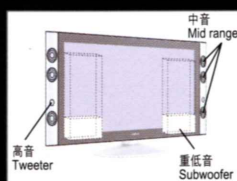

■ 10單元揚聲器系統

全機共有10個高質揚聲器(其中2個為Subwoofer重低音)，再配合BBE音頻校正系統、數碼擴音器及SRS WOW超動感音響效果，感受更透徹圓渾、震撼感人的聲音演繹！