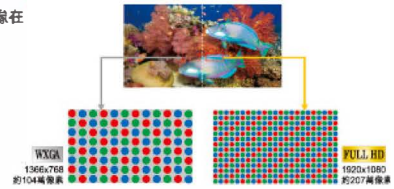

影像晶片是支撐液晶電視影像處理技術的核心，是衡量技術高低的標準。東芝液晶電視的晶片以「Meta Brain」命名。

東芝「Meta Brain PRO」數碼影像晶片，集多項影像處理技術於一身，優雅地描繪出具有「質感」的影像。

FULL HD 全高清屏幕

應用於大畫面的 FULL HD 全高清液晶屏幕，將用戶的視覺體驗提升至 1920 x 1080 像素，從訊號輸入到最終顯示的畫面輸出，影像在解碼還原過程中完全沒有因壓縮導致之畫質損耗。高精細度的表現，令您在家也可以欣賞到如同攝影現場一樣清晰的影像。

CV550C 系列產品規格

型號	46CV550C	40CV550C	46CV550C	40CV550C
屏幕	46"	40"		
解像度	1,920 x 1,080		Virtual Surround	
屏幕比例	16 : 9		●	
對比度	3,000 : 1		● 主音 x 2	
動態對比度	30,000 : 1		● 16W x 2	
光亮度	500cd/m ²	450cd/m ²	●	
反應時間	8ms		EXT 1 輸入：色差視頻+綜合視頻+RCA音頻	
可視角度	178°		EXT 2 輸入：S-視頻+綜合視頻+RCA音頻	
接收制式	PAL (I/II/G/D/K) · NTSC (M/B/G4/43) · SECAM (B/G/D/K)		EXT 3 輸入：HDMI+3.5mm迷你插孔音頻 (與EXT15共用)	
多聲道廣播接收	NICAM (I/II/G/D/K) · 接頭方式立體聲 (I/G/D/K)		EXT 4 輸入：HDMI	
視頻訊號	480i/480p (60Hz) · 576i/576p (50Hz) · 720p (50/60Hz) · 1080i (50/60Hz) · 1080p (24/50/60Hz)*		EXT 5 D-Sub 15針+3.5mm迷你插孔音頻 (與EXT3共用)	
RGB訊號*	VGA/SVGA/SA/NXGA (1280 x 768)/WXGA (1360 x 768)/SXGA		RF輸入	
影像驅動器	meta brain PRO		監察器輸出	
全數碼影像處理	●		● 綜合視頻-RCA音頻	
動態影像優化	●		● 3.5毫米迷你插孔	
智能背燈操控	●		● AC 220V 50Hz	
智能數碼抑噪	●		●	
梳型濾波器	3D Y/C (PAL/NTSC)		●	
立體色彩調校系統	●		●	
一般操作	英文 / 中文(繁體) / 中文(簡體) / 俄文		●	
● 畫面定格	●		●	
攝音器系統			● 低音濾波系統	
音響			● 中低音揚聲器	
			● 音頻輸出	
			● 音效穩定校正	
			●	
端子			EXT 1	
			EXT 2	
			EXT 3	
			EXT 4	
			EXT 5	
			RF輸入	
			監察器輸出	
			耳機插孔	
			電源	
其他規格			● 耗電量 (W)	
			● 不連座枱架尺寸 (闊x高x深) 毫米	
			● 連座枱架尺寸 (闊x高x深) 毫米	
			● 連座枱架重量 (千克)	
			● 不連座枱架重量 (千克)	