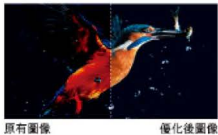

影像晶片是支撐液晶電視影像處理技術的核心，是衡量技術高低的標準。東芝液晶電視的晶片以「Meta Brain」命名。

東芝「Meta Brain PRO」數碼影像晶片，集多項影像處理技術於一身，優雅地描繪出具有「質感」的影像。

FULL HD 全高清屏幕

應用於大畫面的 FULL HD 全高清液晶屏幕，將用戶的視覺體驗提升至 1920 x 1080 像素，從訊號輸入到最終顯示的畫面輸出，影像在解碼還原過程中完全沒有因壓縮導致之畫質損耗。高精細度的表現，令您在家也可以欣賞到如同攝影現場一樣清晰的影像。

囊括多項領先技術，使影像質感超凡出眾

暗景分明 — 智能背燈操控
自動感應影像明暗部位，準確調校屏幕的背光亮度，使暗色更純，光景更透，層次分明。

色彩自然 — 立體色彩調校系統
在紅、藍、綠三原色的基礎上，更加強對黃、青、洋紅等補償色的控制，提升畫面整體的協調、亮度及飽和度。

畫面純淨 — 智能數碼抑噪
以多重抑噪技術，對畫質作出細緻調控，並自動感應整體的動態狀況，有效減少移動影像的訊噪。

電影模式
這個模式是專為電影愛好者而設，它可以將電影 DVD 的影像訊號還原，提供更流暢的播放效果，讓你有置身電影院內的視覺享受。