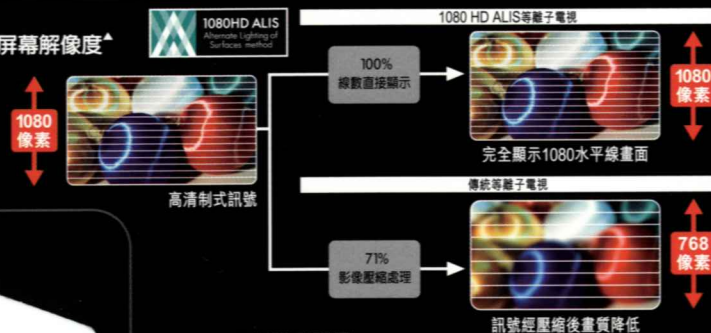

高清的天空,已為您打開...

# 強勢 來自高清之最

首部42吋高清等離子電視機矚目誕生，昂然邁向高清影像新世界！日立42PD8900TA Picture Master HD 高清等離子電視機，配備全新Picture Master HD 數碼影像處理科技，率先採用Full HD 1080 高清屏幕，對應高清廣播，超強畫質全面發揮！

## ■ 動態MBP色彩過濾 色彩濃淡細緻

MBP(Multi Band Pass) 彩色濾波片令紅、綠、藍三原色及黑色濃度對比效果更純更高，加強黑色層次感的表現，深致分明；配合防反光塗層，能減少外來光線引致的反光現象，對比度增強，畫面更光亮。