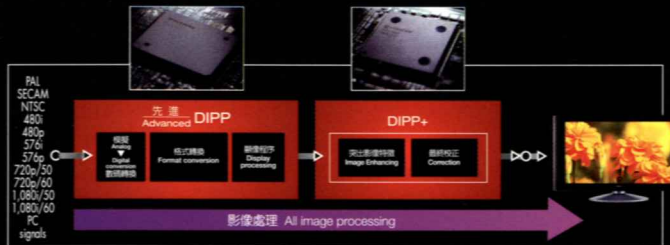

## 新世代Picture Master HD 高清演繹 絕色新領域

### ■ 高清影像處理科技 視覺享受再創高峰

全新Picture Master HD高清數碼影像處理科技，憑藉超強影像訊號運算能力，足以處理Full HD(1920 x 1080)像素畫面。配合1080 HD ALIS高清屏幕，高清影像全面演繹。由圖像分析配合高速運算程序，能自動測定平均及最高光亮度，加強黑色影像的層次感，展現更璀璨自然的色彩。

### ■ 先進DIPP及DIPP+影像處理器 斬露璀璨色彩

能有效把每個影像訊號解讀為屏幕最高顯現像素，營造更豐富的色彩、更細膩的畫質、更分明的光暗對比度。

▲ 全新Picture Master HD的數碼訊號處理程序 New digital signal processing of Picture Master HD