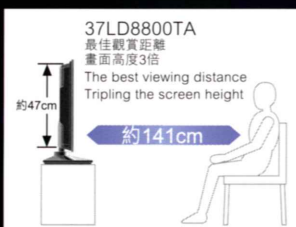

### ■ 遙控旋轉機座

同級獨有遙控旋轉機座，尊貴非凡。機座可左右30°轉動，靈活擺動配合家居擺設。

▲ 屏幕高度約47cm x 3 = 最佳視聽距離  
The best viewing distance = 3 x screen height (47cm)

▲ 屏幕高度約39cm x 3 = 最佳視聽距離  
The best viewing distance = 3 x screen height (39cm)